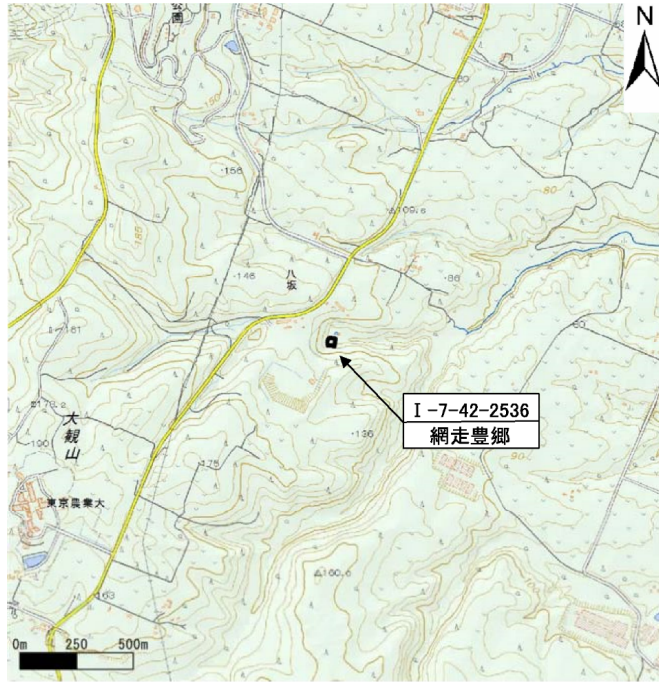

写真図

箇所名 : 網走豊郷
 所在地 : 網走市字八坂
 自然現象の種類 : 急傾斜地の崩壊
 箇所番号 : I-7-42-2536

位置図

区域図